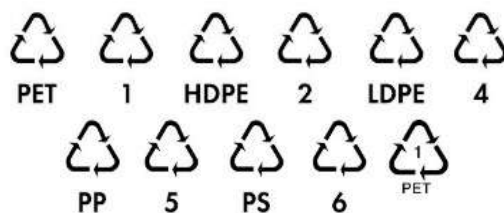

## SEPAROVANÝ ZBER

### Do vreca na plasty sa zbierajú:

**1. Plasty** – zbierajú sa plastové fľaše od nápojov, čistiacich prostriedkov a drogérie, obaly od potravín, fólie, tašky a vrecká, všetky plastové odpady označené jedným z nasledovných symbolov

### Do vreca na sklo sa zbiera:

**Sklo** – patria sem číre a farebné sklenené fľaše, poháre od zaváranín, tabuľové sklo a všetky sklenené obaly s označením

### Vývoz separovaného odpadu na rok 2012:

Mesiac	Dátum vývozu
Január	16. 1.
Február	13.2.
Marec	12.3.
Apríl	16.4.
Máj	14.5.
Jún	18.6.
Júl	16.7.
August	13.8.
September	17.9.
Október	15.10
November	12.11.
December	17.12.