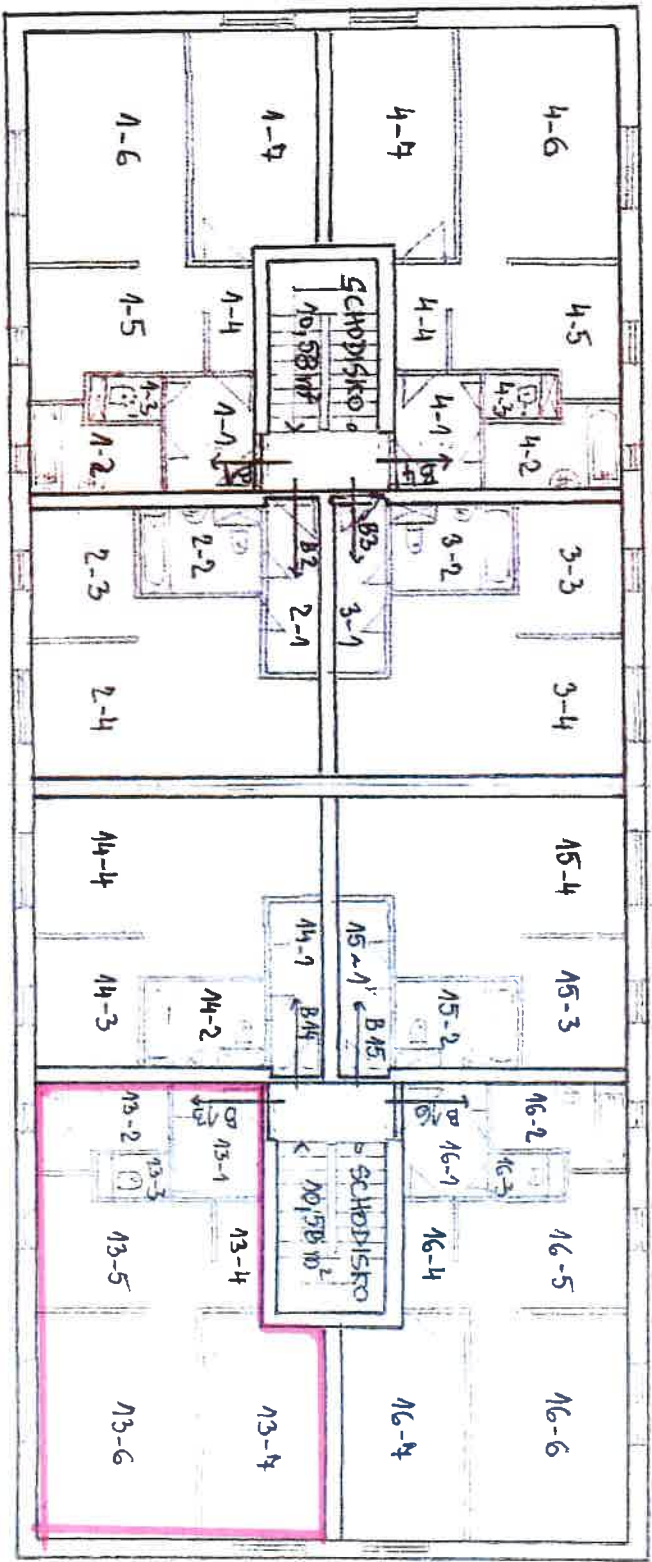

BYTOVÝ DOM č. 5. 1244  
 V LIPTOVSKÉJ LÚČKEJ  
 FODORS 1. POSCHODIA

VCHOD č. 1  
 1. POSCHODIE

VCHOD č. 2  
 1. POSCHODIE

**Byt č. 1**

1-1 predietň	4,33 m <sup>2</sup>
1-2 kúpeľňa	4,58 m <sup>2</sup>
1-3 WC	1,08 m <sup>2</sup>
1-4 chodba	2,20 m <sup>2</sup>
1-5 kuchyňa	8,80 m <sup>2</sup>
1-6 Iba	16,01 m <sup>2</sup>
1-7 Iba	12,10 m <sup>2</sup>
Spolu	49,10 m <sup>2</sup>
0-1 plnivčak/lobka	2,26 m <sup>2</sup>
Spolu	51,36 m <sup>2</sup>

**Byt č. 2**

2-1 predietň	4,09 m <sup>2</sup>
2-2 kúpeľňa s WC	4,17 m <sup>2</sup>
2-3 kuchyňa	5,97 m <sup>2</sup>
2-4 Iba	19,04 m <sup>2</sup>
Spolu	33,27 m <sup>2</sup>
0-2 plnivčak/lobka	2,26 m <sup>2</sup>
Spolu	35,53 m <sup>2</sup>

**Byt č. 3**

3-1 predietň	4,09 m <sup>2</sup>
3-2 kúpeľňa s WC	4,17 m <sup>2</sup>
3-3 kuchyňa	5,97 m <sup>2</sup>
3-4 Iba	19,04 m <sup>2</sup>
Spolu	33,27 m <sup>2</sup>
0-3 plnivčak/lobka	2,26 m <sup>2</sup>
Spolu	35,53 m <sup>2</sup>

**Byt č. 4**

4-1 predietň	4,33 m <sup>2</sup>
4-2 kúpeľňa	4,58 m <sup>2</sup>
4-3 WC	1,08 m <sup>2</sup>
4-4 chodba	2,20 m <sup>2</sup>
4-5 kuchyňa	8,80 m <sup>2</sup>
4-6 Iba	16,01 m <sup>2</sup>
4-7 Iba	12,10 m <sup>2</sup>
Spolu	49,10 m <sup>2</sup>
0-4 plnivčak/lobka	2,26 m <sup>2</sup>
Spolu	51,36 m <sup>2</sup>